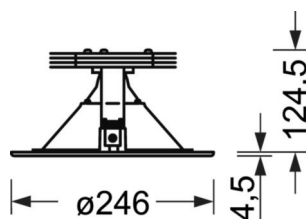

DEEP-LINK

<https://www.regiolum.de/ru/article/36511054110>

Ссылка	LED 4300lm/43W 840
ηLB	100 %
Φ ↓/↑	100 % / 0 %
UGR поп./вдоль	25.0 / 25.0

Механика

цвет корпуса	белый стандартный для электротехники RAL 9016
размеры (LxWxH/DxH)	246mm x 128.5mm
Глубина	122mm
Потолочная система	потолки с вырезами [AD], подвесные панельные потолки [PD], модуль 100/200
вырез в потолке (ДxШ/диам.)	229mm
глубина встройки	165mm [AD]
вес (нетто)	1.9kg
Вид монтажа	настенная установка отдельных светильников

размеры

H	128.5 mm	Высота
D	246 mm	Диаметр
T	122 mm	Глубина
DA	229 mm	Сечение, диаметр
DS min	10 mm	Минимальная толщина потолка
DS max	25 mm	Максимальная толщина потолка
E(AD)	165 mm	Минимальное расстояние от потолка (потолки с вырезом)
KL	144 mm	Длина головки светильника или коробки балласта
KB	43 mm	Ширина головки светильника или коробки балласта
KH	30 mm	Высота головки светильника или коробки балласта