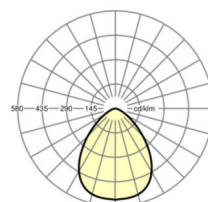

параметры

номер заказа	36511054110
код EAN	4020863477616
номер таможенного тарифа	94051190
Знак прохождения контроля	IP 54/20, класс защиты II, F, HACCP DIN10500/Food/IFS-пригодность для применения/BRC, Indoor, CE
Степень ударопрочности IK	IK02
Температура окружения	ta 25°C
Гарантийный срок	5 лет

электротехника

Балласт	Электронный драйвер Multilumen, 4-шага (1 штука)
Мощность системы	43W-32W
сетевое напряжение	230V/50Hz
класс энергосбережения/Источник света	C

Оптика

Оснастка	LED, цветопередача/оттенок света CRI ≥ 80 / 4000K
Допуск для координаты цветности (MacAdam)	3SDCM
Номинальный световой поток/шаг переключения	4300lm/43W, 4000lm/38W, 3800lm/36W, 3500lm/32W
Срок службы LED	50000h L80/B10 (Tq 25°C/Покрывать теплоизоляцией нельзя!)
светоотдача светильников	110lm/W-101lm/W
Угол излучения	85°
UGR поп./вдоль	25.0 / 25.0 (43W)

DEEP-LINK

<https://www.regiolum.de/ru/article/36511054110>